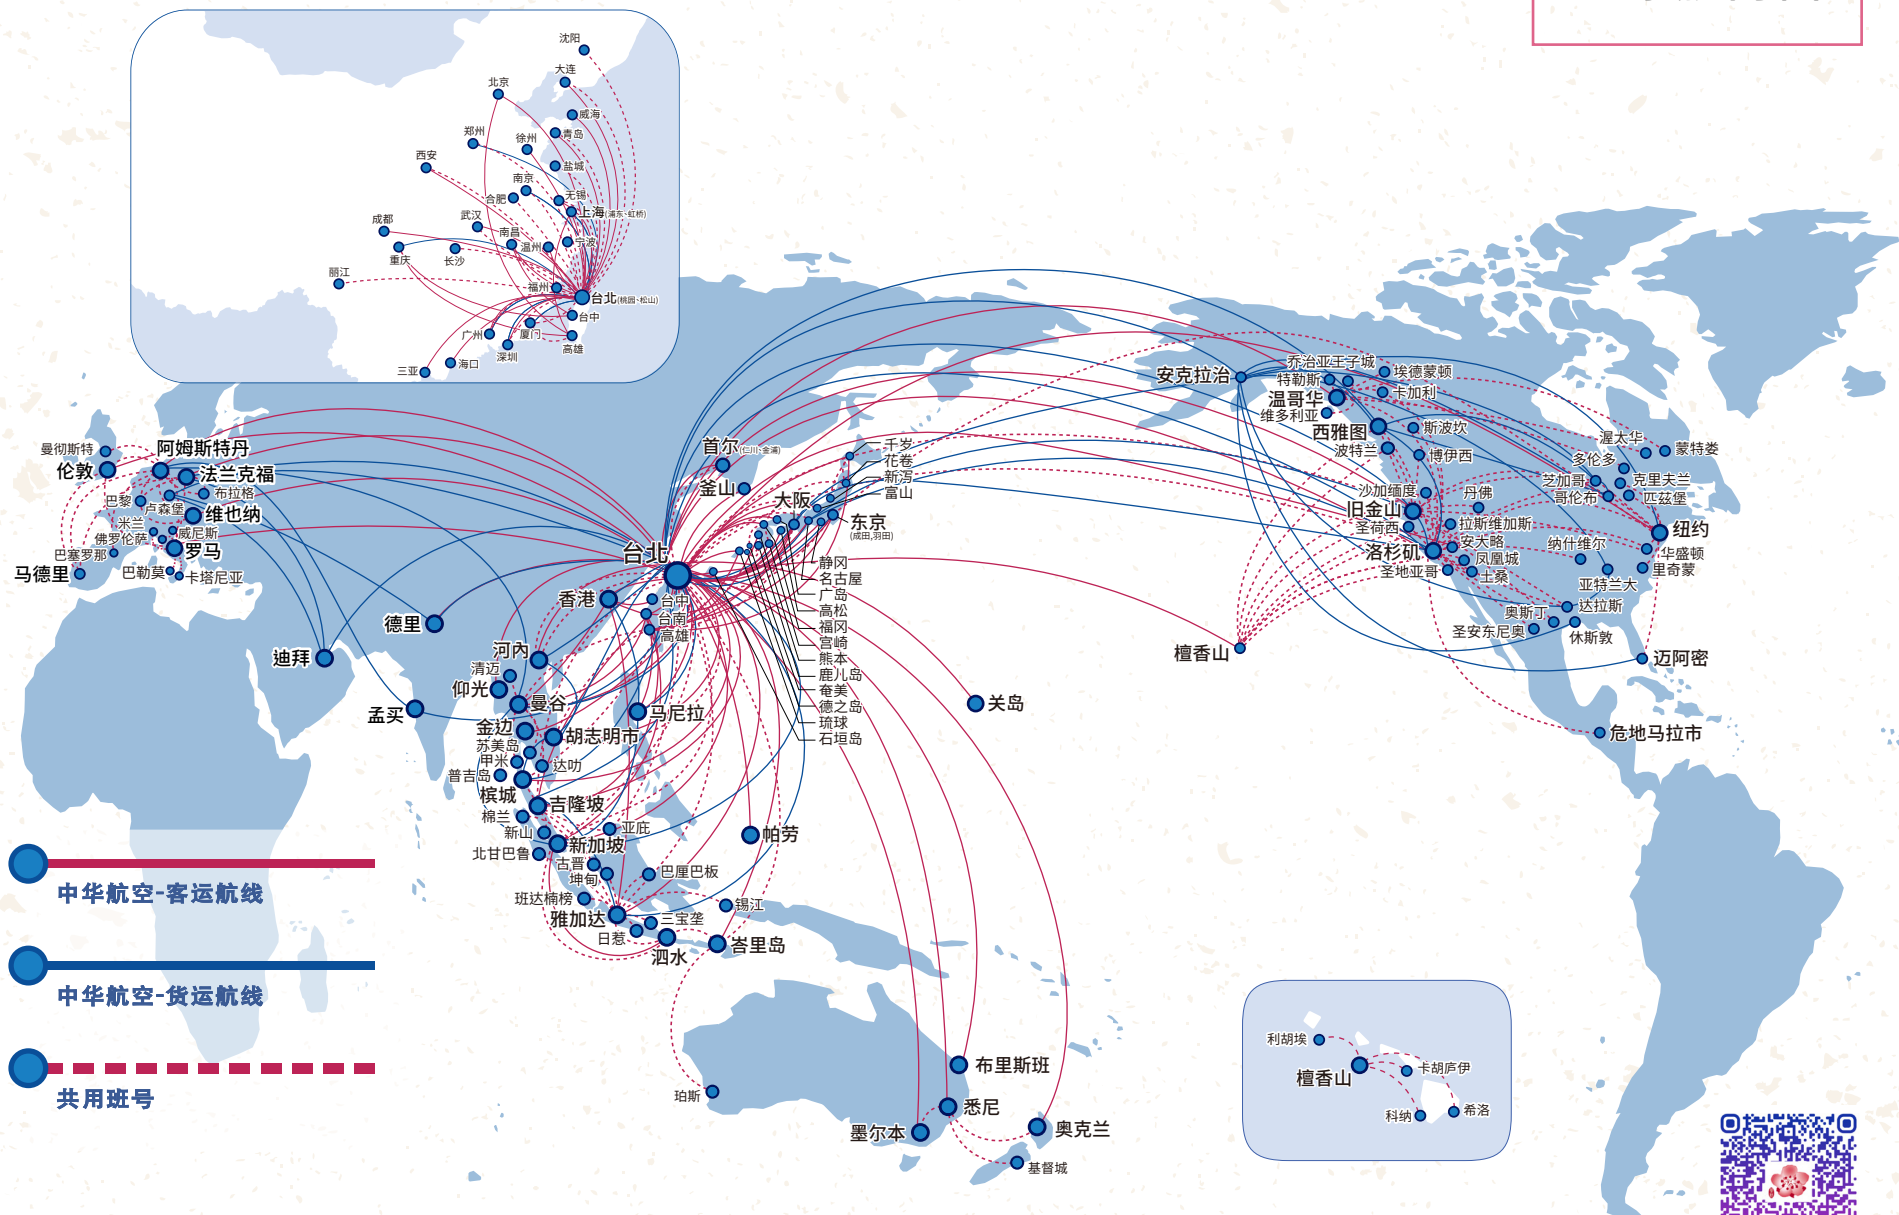

### 领先业界 引进多项创新配备

功能强大的机上娱乐，让旅程更有乐趣。4K 高清超大触控屏幕，打造非凡视觉享受。高速机上 Wi-Fi 连接，尽情畅游网络世界。所有客舱均可体验手机遥控娱乐系统及自带蓝牙耳机，减少共用接触，打造安心机上体验。率先推出互动式儿童飞行地图，增加亲子乘机乐趣。

A321neo  
座舱配置图

- 豪华商务舱
- 经济舱
- 紧急出口座位
- 隔帘
- >> 紧急出口
- ⊗ 椅背无法倾斜
- 洗手间\*
- 衣帽间
- 机上厨房

\* A321neo 机型全舱洗手间均配备辅助扶手,供行动不便的旅客使用。

A321neo  
舱位比较图

	豪华商务舱	经济舱	A321neo 机上娱乐系统功能说明
座位规格	 <p>座位数 12 个 座椅间距 61 寸 全平躺长度 78 寸</p>	 <p>座位数 168 个 座椅间距 31 寸 座椅宽 18 寸</p>	 购物  电子书  Wi-Fi  蓝牙耳机连接功能  手机 / 平板遥控  110V 电子设备插座 (豪华商务舱)  无线充电 (商务舱)  影视节目  音乐  游戏  飞行地图  转机信息  USB 端口
个人触控屏幕	 <p>15.6 寸 4K 高清触控屏幕</p>	 <p>13.3 寸 4K 高清触控屏幕</p>	

# 全球航网图

- 中华航空-客运航线
- 中华航空-货运航线
- - - 共用班号

华航官网

\* 实际飞行航点请参阅华航官方网站