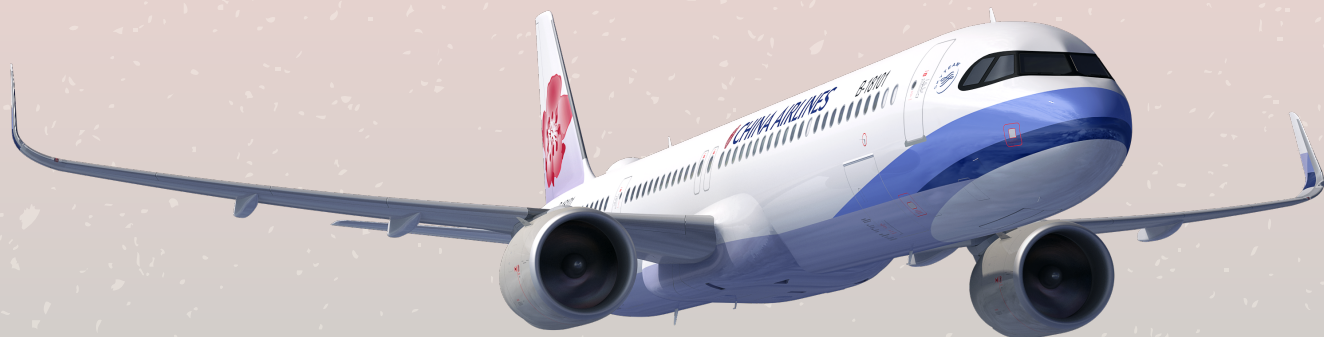

# A321neo

## 美好旅程 从这里开始

在地意象结合设计巧思，从全舱海洋波纹地毯、绿叶纹路隔帘、到岩石纹墙面投射跃动的蝴蝶光影，寄寓「福迭」之意，搭配华航新世代客舱的柿木纹元素，象征「事事如意」，款待每一位贵客，尽享旅程之美。

## 豪华商务舱 为每一趟飞行 提供最顶级的舒适

全然舒适的体验，从180度全平躺座椅开始。椅套选用浅灰色羊毛与蓝色立体纹织布料，搭配加高邻座隔板，让身心在飞行中获得深层的释放。率先提供无线充电服务，宾客可体验手机遥控娱乐系统及自带蓝牙耳机，畅享高科技设施与个性化体验相辅相成的休憩空间。

### 轻薄座椅设计 宽敞舒适兼具

简约设计与时尚配色，带来明亮宽敞的视觉感受。符合人体工学的轻薄型座椅，大幅提升腿部舒展空间，伸展更自如。四向调节式头枕，时刻舒缓颈部负担，让旅程坐享更多舒适。