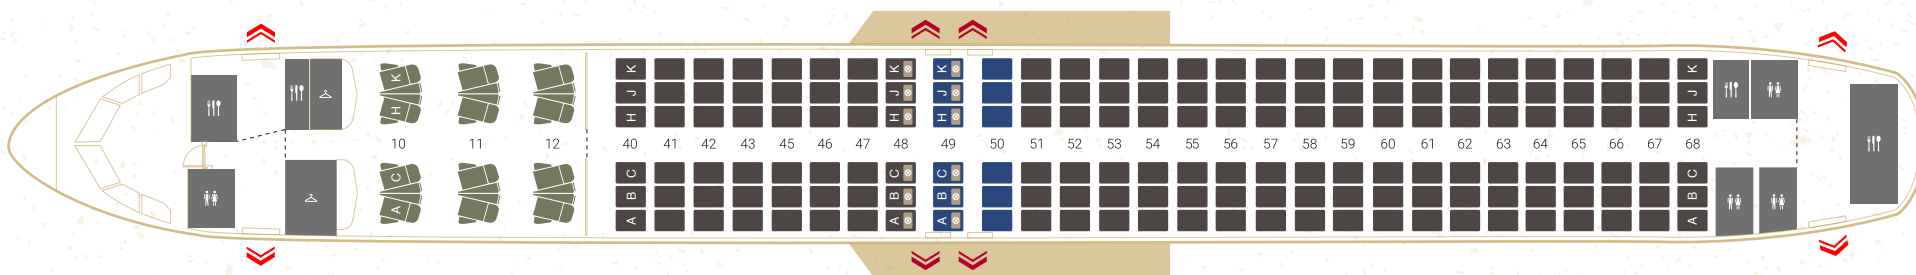

## 经济舱

# ENTERTAINMENT

- 手机 / 平板遥控娱乐系统
- 提供自带蓝牙耳机连接功能
- 互动式儿童飞行地图
- 高速 Wi-Fi
- 电子机上菜单
- 画中画

### 领先业界 引进多项创新配备

功能强大的机上娱乐，让旅程更有乐趣。4K 高清超大触控屏幕，打造非凡视觉享受。高速机上 Wi-Fi 连接，尽情畅游网络世界。所有客舱均可体验手机遥控娱乐系统及自带蓝牙耳机，减少共用接触，打造安心机上体验。率先推出互动式儿童飞行地图，增加亲子乘机乐趣。

A321neo  
座舱配置图

- 豪华商务舱
- 经济舱
- 紧急出口座位
- 隔帘
- >> 紧急出口
- ⊗ 椅背无法倾斜
- 洗手间\*
- 衣帽间
- 机上厨房

\* A321neo 机型全舱洗手间均配备辅助扶手,供行动不便的旅客使用。

A321neo  
舱位比较图

	豪华商务舱	经济舱	A321neo 机上娱乐系统功能说明
座位规格	 <p>座位数 12 个 座椅间距 61 寸 全平躺长度 78 寸</p>	 <p>座位数 168 个 座椅间距 31 寸 座椅宽 18 寸</p>	 购物  电子书  Wi-Fi  蓝牙耳机连接功能  手机 / 平板遥控  110V 电子设备插座 (豪华商务舱)  无线充电 (商务舱)  影视节目  音乐  游戏  飞行地图  转机信息  USB 端口
个人触控屏幕	 <p>15.6 寸 4K 高清触控屏幕</p>	 <p>13.3 寸 4K 高清触控屏幕</p>	