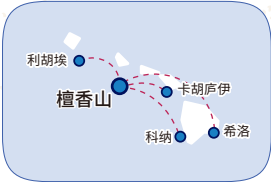

### 领先业界 引进多项创新配备

功能强大的机上娱乐，让旅程更有乐趣。4K 高清超大触控屏幕，打造非凡视觉享受。高速机上 Wi-Fi 连接，尽情畅游网络世界。所有客舱均可体验手机遥控娱乐系统及自带蓝牙耳机，减少共用接触，打造安心机上体验。率先推出互动式儿童飞行地图，增加亲子乘机乐趣。

A321neo  
座舱配置图

- 豪华商务舱
- 经济舱
- 紧急出口座位
- 隔帘
- >> 紧急出口
- ⊗ 椅背无法倾斜
- 洗手间\*
- 衣帽间
- 机上厨房

\* A321neo 机型全舱洗手间均配备辅助扶手,供行动不便的旅客使用。

A321neo  
舱位比较图

	豪华商务舱	经济舱	A321neo 机上娱乐系统功能说明
座位规格	 <p>座位数 12 个 座椅间距 61 寸 全平躺长度 78 寸</p>	 <p>座位数 168 个 座椅间距 31 寸 座椅宽 18 寸</p>	 购物  电子书  Wi-Fi  蓝牙耳机连接功能  手机 / 平板遥控  110V 电子设备插座 (豪华商务舱)  无线充电 (商务舱)  影视节目  音乐  游戏  飞行地图  转机信息  USB 端口
个人触控屏幕	 <p>15.6 寸 4K 高清触控屏幕</p>	 <p>13.3 寸 4K 高清触控屏幕</p>	

# 全球航网图

- 中华航空-客运航线
- 中华航空-货运航线
- - - 共用班号

华航官网

\* 实际飞行航点请参阅华航官方网站